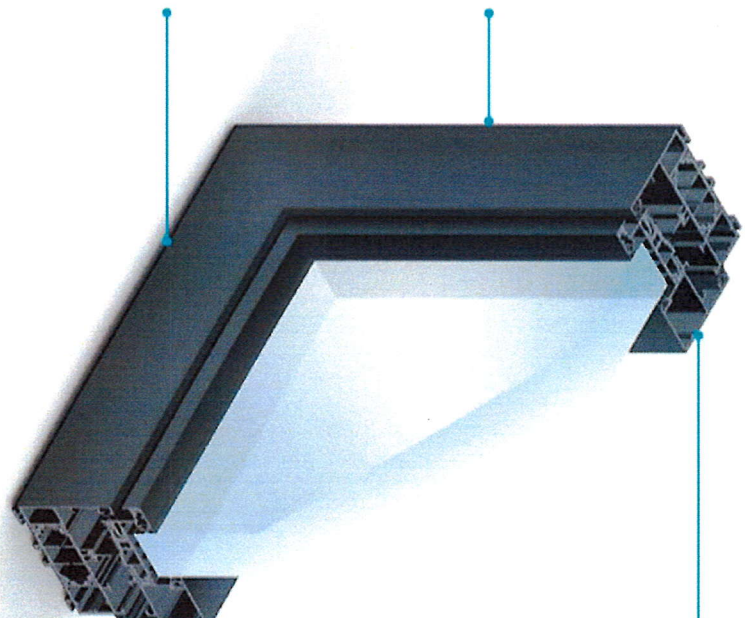

# ALUMÉA OM

ALU  
6060  
T5

Battevent central :  
En gorge de 16 mm : 72,8 mm  
En gorge européenne : 79,5 mm

Dormant module de 70 mm  
avec barrettes polyamidées  
de 38 mm

Section d'aluminium réduite  
Dormant / ouvrant 66 mm sur  
Gorge de 16 mm et gorge européenne

# ALUMÉA

- Dormant module de 70mm avec barrettes polyamides de 38mm
- Section d'aluminium réduite Dormant / Ouvrant 72.2mm
- Bicoloration possible
- Battement central jusqu'à 68.1mm en gorge de 16mm
- Design droit contemporain FACTORY SPIRIT®