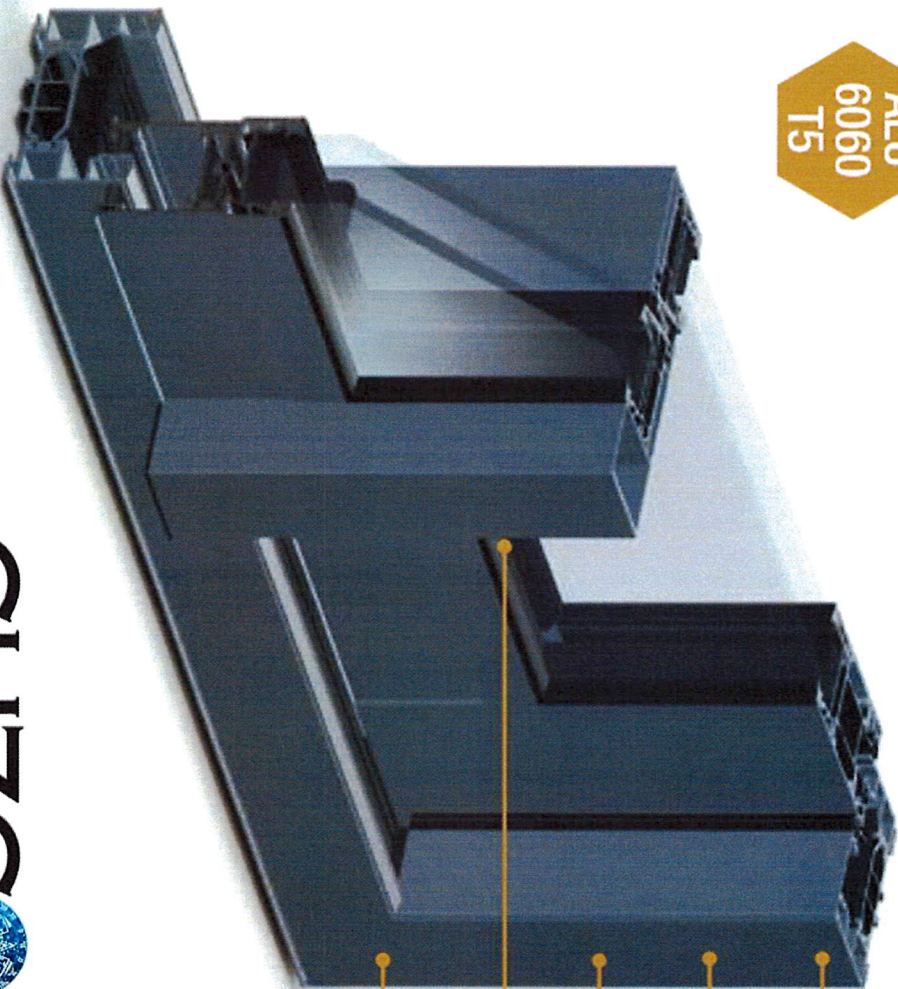

Groupe

Grosfillex

ALU
6060
T5